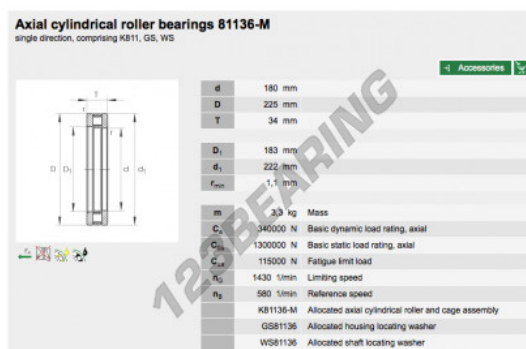

Cilindertaatslager 81136-M-INA - 81136-M-INA

<https://www.123kogellager.nl/kogellager-behuizing/rollager/cilindertaatslager/81136-m-ina>

PRODUCTKENMERKEN

Merk	INA
N° Ean13	3663952341309
Binnendiameter	180 mm
Binnendiameter	7.087" inch
Buitendiameter	225 mm
Buitendiameter	8.858" inch
Dikte	34 mm
Dikte	1.339" inch
Grenstoerental	1420 rpm
Gewicht	3300 g
Dynamische belasting	340 kN
Statische belasting	1300 kN
Verpakking	1
Standaard	Geen standaard