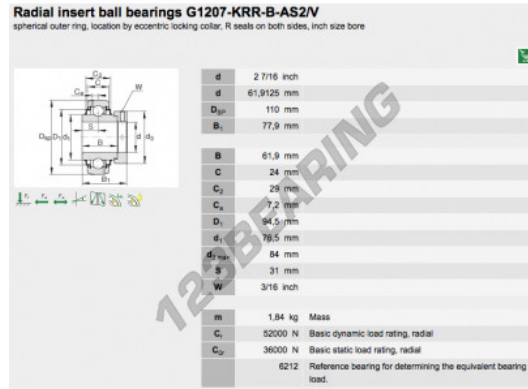

Lagerbloken toebehoren G1207-KRR-B-AS2-V-INA - G1207-KRR-B-AS2-V-INA

<https://www.123kogellager.nl/kogellager-behuizing/lagerbloken/toebehoren/g1207-krr-b-as2-v-ina>

PRODUCTKENMERKEN

Merk	INA
N° Ean13	3663952334554
Binnendiameter	61.9125 mm
Buitendiameter	110 mm
Dikte	77.9 mm
Verpakking	1