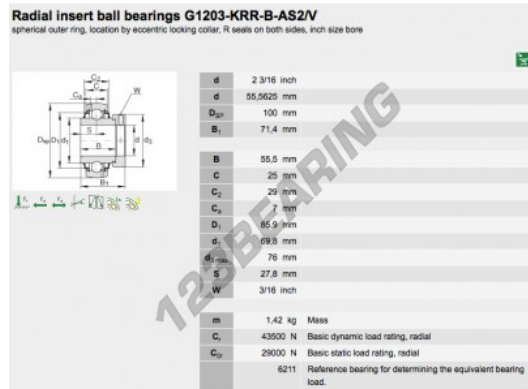

Lagerbloken toebehoren G1203-KRR-B-AS2-V-INA - G1203-KRR-B-AS2-V-INA

<https://www.123kogellager.nl/kogellager-behuizing/lagerbloken/toebehoren/g1203-krr-b-as2-v-ina>

PRODUCTKENMERKEN

Merk	INA
N° Ean13	3663952334547
Binnendiameter	55.5625 mm
Buitendiameter	100 mm
Dikte	71.4 mm
Gewicht	1420 g
Verpakking	1