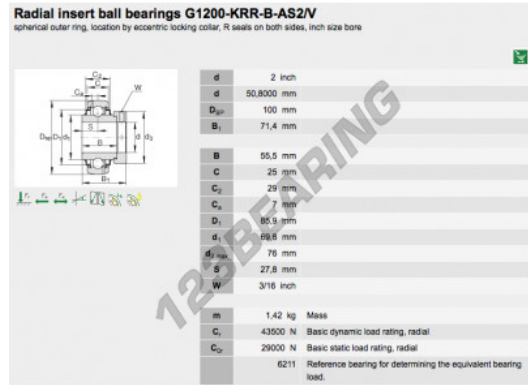

Lagerbloken toebehoren G1200-KRR-B-AS2-V-INA - G1200-KRR-B-AS2-V-INA

<https://www.123kogellager.nl/kogellager-behuizing/lagerbloken/toebehoren/g1200-krr-b-as2-v-ina>

PRODUCTKENMERKEN

Merk	INA
N° Ean13	3663952334530
Binnendiameter	50.8 mm
Buitendiameter	100 mm
Dikte	71.4 mm
Gewicht	1420 g
Verpakking	-