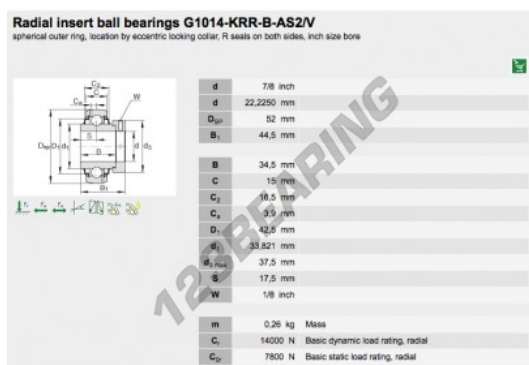

Lagerbloken toebehoren G1014-KRR-B-AS2-V-INA - G1014-KRR-B-AS2-V-INA

<https://www.123kogellager.nl/kogellager-behuizing/lagerbloken/toebehoren/g1014-krr-b-as2-v-ina>

PRODUCTKENMERKEN

Merk	INA
N° Ean13	3663952334394
Binnendiameter	22.225 mm
Binnendiameter	7/8" inch
Buitendiameter	52 mm
Buitendiameter	2.047" inch
Dikte	44.5 mm
Dikte	1.752" inch
Gewicht	301 g
Verpakking	1