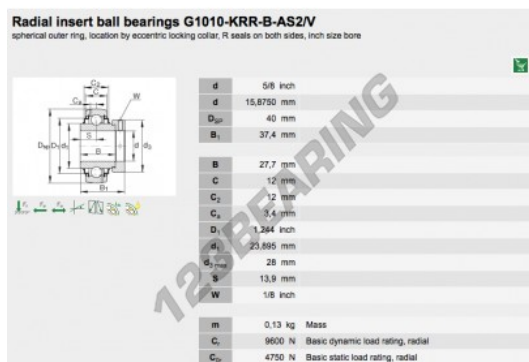

## Lagerbloken toebehoren G1010-KRR-B-AS2-V-INA - G1010-KRR-B-AS2-V-INA

<https://www.123kogellager.nl/kogellager-behuizing/lagerbloken/toebehoren/g1010-krr-b-as2-v-ina>

### PRODUCTKENMERKEN

Merk	INA
N° Ean13	3663952334370
Binnendiameter	15.875 mm
Buitendiameter	40 mm
Dikte	37.4 mm
Verpakking	1

[contact@123kogellager.nl](mailto:contact@123kogellager.nl)

CRT4 de Lesquin 60 Rue Du Haut De Sainghin 59273 Fretin FRANCE