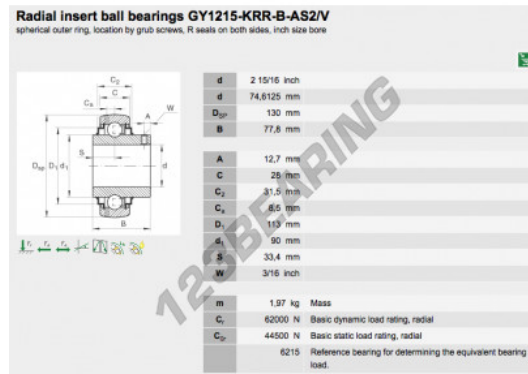

Lagerbloken toebehoren GY1215-KRR-B-AS2-V-INA - GY1215-KRR-B-AS2-V-INA

<https://www.123kogellager.nl/kogellager-behuizing/lagerbloken/toebehoren/gy1215-krr-b-as2-v-ina>

PRODUCTKENMERKEN

Merk	INA
N° Ean13	3663952333564
Binnendiameter	74.6125 mm
Buitendiameter	130 mm
Dikte	77.8 mm
Verpakking	1