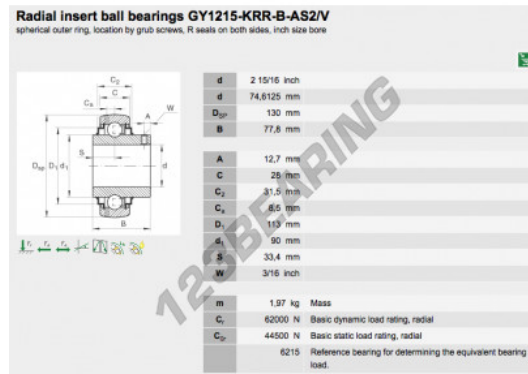

### PRODUCTKENMERKEN

Merk	INA
N° Ean13	3663952333564
Binnendiameter	74.6125 mm
Buitendiameter	130 mm
Dikte	77.8 mm
Verpakking	1

[contact@123kogellager.nl](mailto:contact@123kogellager.nl)

CRT4 de Lesquin 60 Rue Du Haut De Sainghin 59273 Fretin FRANCE