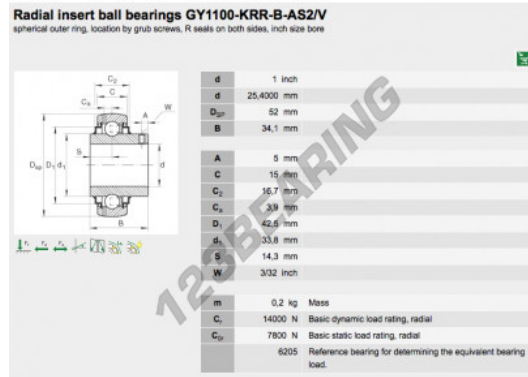

Lagerbloken toebehoren GY1100-KRR-B-AS2-V-INA - GY1100-KRR-B-AS2-V-INA

<https://www.123kogellager.nl/kogellager-behuizing/lagerbloken/toebehoren/gy1100-krr-b-as2-v-ina>

PRODUCTKENMERKEN

Merk	INA
N° Ean13	3663952333434
Binnendiameter	25.4 mm
Buitendiameter	52 mm
Dikte	34.1 mm
Verpakking	1