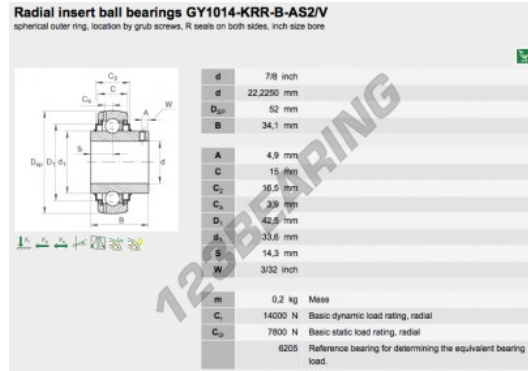

Lagerbloken toebehoren GY1014-KRR-B-AS2-V-INA - GY1014-KRR-B-AS2-V-INA

<https://www.123kogellager.nl/kogellager-behuizing/lagerbloken/toebehoren/gy1014-krr-b-as2-v-ina>

PRODUCTKENMERKEN

Merk	INA
N° Ean13	3663952333410
Binnendiameter	22.225 mm
Buitendiameter	52 mm
Dikte	34.1 mm
Verpakking	1