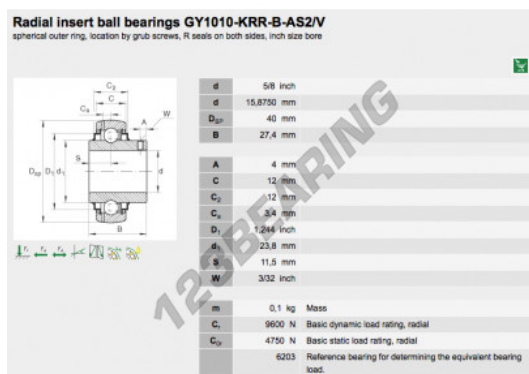

Lagerbloken toebehoren GY1010-KRR-B-AS2-V-INA - GY1010-KRR-B-AS2-V-INA

<https://www.123kogellager.nl/kogellager-behuizing/lagerbloken/toebehoren/gy1010-krr-b-as2-v-ina>

PRODUCTKENMERKEN

Merk	INA
N° Ean13	3663952333397
Binnendiameter	15.875 mm
Buitendiameter	40 mm
Dikte	27.4 mm
Verpakking	1