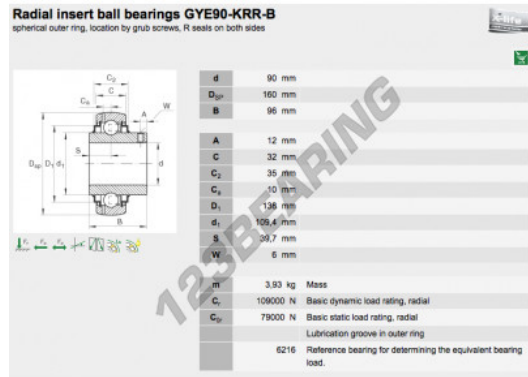

Lagerbloken toebehoren GYE90-KRR-B-INA - GYE90-KRR-B-INA

<https://www.123kogellager.nl/kogellager-behuizing/lagerbloken/toebehoren/gye90-krr-b-ina>

PRODUCTKENMERKEN

Merk	INA
N° Ean13	3663952333373
Binnendiameter	90 mm
Buitendiameter	160 mm
Dikte	96 mm
Verpakking	1